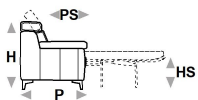

Multiriv. / Componenti / Vers. Optional

1134_m

Piedi

PL2071

Pouf

↑ piegare lungo la linea tratteggiata ↑

gamma.premium 1134

L Lunghezza - H Altezza - P Profondità - HS Altezza di seduta - PS Profondità di seduta
Le dimensioni si riferiscono al massimo ingombro della versione con meccanismo chiuso dove previsto.

dimensioni	L 107 H91 P96 HS48 PS51	L 187 H91 P96 HS48 PS51	L 207 H91 P96 HS48 PS51	L 227 H91 P96 HS48 PS51	73x198x13 L 137 H94 P96 HS51 PS51
codice versione	100	200	240	300	101
Descrizione	poltrona	div.2 posti	div.2p1/2	div.3 posti	poltr.letto
73x197x13 L 137 H94 P96 HS51 PS51	73x195x13 L 137 H94 P96 HS51 PS51	123x198x13 L 187 H94 P96 HS51 PS51	123x197x13 L 187 H94 P96 HS51 PS51	123x195x13 L 187 H94 P96 HS51 PS51	143x198x13 L 207 H94 P96 HS51 PS51
Q95	Q96	201	H65	Q97	241
poltr.letto memory	poltr.letto topp.memory	divano 2 posti letto	2p letto mem.	div.2p letto topp.memory	div. 2p e 1/2 letto
143x197x13 L 207 H94 P96 HS51 PS51	143x195x13 L 207 H94 P96 HS51 PS51	163x198x13 L 227 H94 P96 HS51 PS51	163x197x13 L 227 H94 P96 HS51 PS51	163x195x13 L 227 H94 P96 HS51 PS51	
H66	Q98	301	H67	Q99	
2p e 1/2 letto mem.	d.2p 1/2 let.topp.memory	div.3p letto	3p letto mem.	d.3p letto topp.memory	